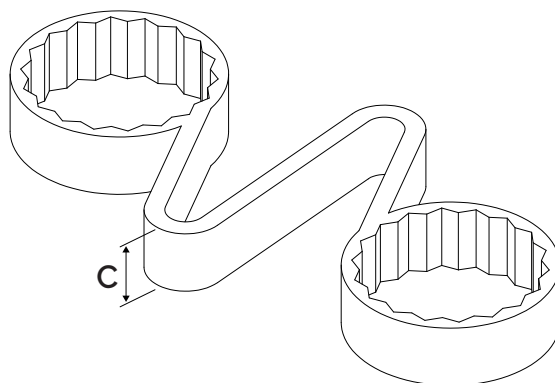

Checklink®

Prodotto: Checklink® Giallo 19mm

Codice prodotto: CLY19

Funzione: Checklink® combina un indicatore di serraggio per dadi della ruota allentati e un dispositivo di ritenuta, per indicare il possibile allentamento dei dadi delle ruote e per aiutarli a mantenerli in posizione. Lo scioglimento dell'indicatore indica eventuali problemi di surriscaldamento della zona dadi.

Misure: Tutte le misure sono calcolate come la distanza tra le facce parallele del dado (in mm). Le misure disponibili sono riportate nella prima pagina.

Colore: Altri colori sono disponibili in base alla quantità richiesta.

LE SPECIFICHE SONO VALIDE PER TUTTI I COLORI IN QUESTA MISURA

Specifiche:

A = 25.5 mm

B = 56 mm

C = 10 mm

LEADER GLOBALI NELLA SICUREZZA DELLE RUOTE

Tel: +44 (0)1524 271 200
 info@checkpoint-safety.com
 www.checkpoint-safety.it