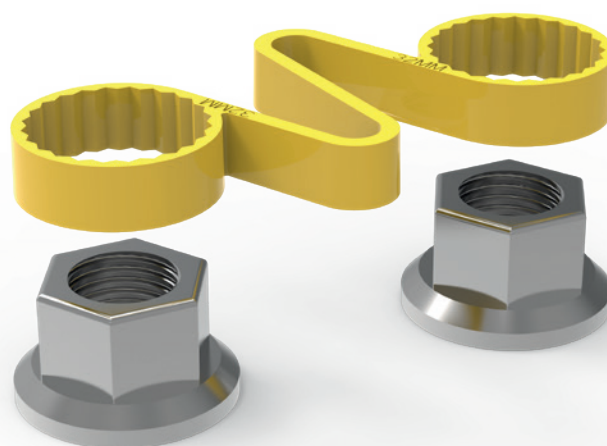

Checklink®

Prodotto: Checklink® Giallo 19mm

Codice prodotto: CLY19

Funzione: Checklink® combina un indicatore di serraggio per dadi della ruota allentati e un dispositivo di ritenuta, per indicare il possibile allentamento dei dadi delle ruote e per aiutarli a mantenerli in posizione. Lo scioglimento dell'indicatore indica eventuali problemi di surriscaldamento della zona dadi.

LE SPECIFICHE SONO VALIDE PER TUTTI I COLORI IN QUESTA MISURA

Specifiche:

A = 25.5 mm

B = 56 mm

C = 10 mm

LEADER GLOBALI NELLA SICUREZZA DELLE RUOTE

Tel: +44 (0)1524 271 200
 info@checkpoint-safety.com
 www.checkpoint-safety.it