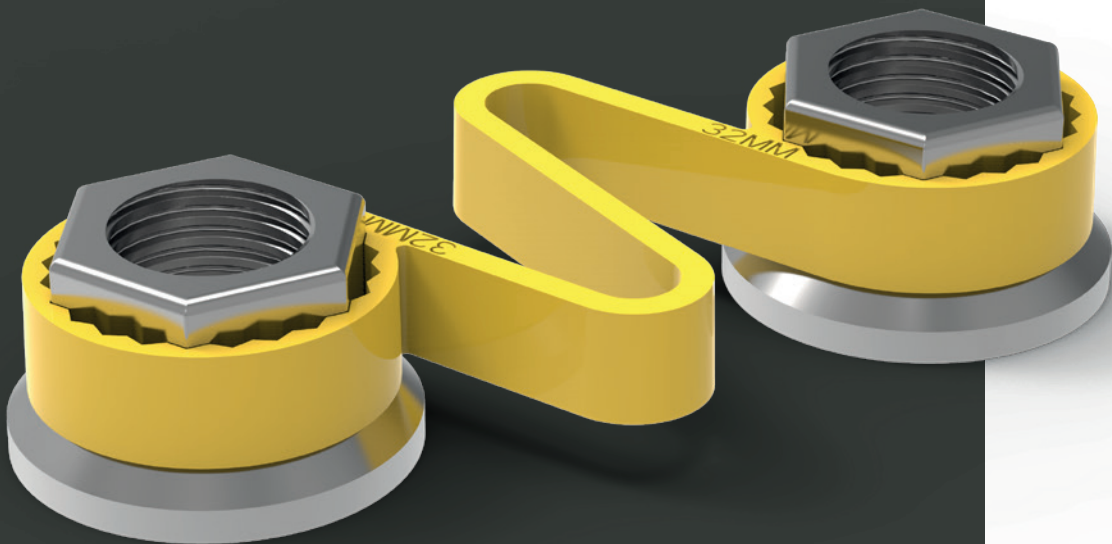

SCHEDA TECNICA

Checklink®

Checklink® è un indicatore di serraggio per dado della ruota con una funzione di ritenuta.

INDICATORE
E RITENUTA

DISPONIBILE

Colore	Misure (mm)
Giallo Fluo	17 18
Rosso	19 20 21 22
Giallo Solido	23 24
Verde	25 26 27
Arancione	28 29
Blu	30 31 32 33
Grigio Oliva	34 35 36 37
Nero	38
Grigio Argento	39 40 41
Bianco	42 43 44 45 46 47 48 49 50

Checklink®

Prodotto: Checklink® Giallo 19mm

Codice prodotto: CLY19

Funzione: Checklink® combina un indicatore di serraggio per dadi della ruota allentati e un dispositivo di ritenuta, per indicare il possibile allentamento dei dadi delle ruote e per aiutarli a mantenerli in posizione. Lo scioglimento dell'indicatore indica eventuali problemi di surriscaldamento della zona dadi.

Materiale: Al fine di garantire la qualità e l'affidabilità del prodotto come indicatore di surriscaldamento utilizziamo polimeri vergini di alta qualità.

Temperatura di fusione:

125°C/257°F (versione standard)

Misure: Tutte le misure sono calcolate come la distanza tra le facce parallele del dado (in mm). Le misure disponibili sono riportate nella prima pagina.

Colore: Altri colori sono disponibili in base alla quantità richiesta.