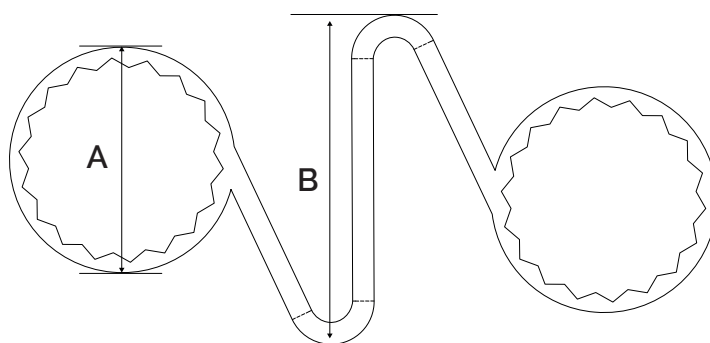

Misure: Tutte le misure sono calcolate come la distanza tra le facce parallele del dado (in mm). Le misure disponibili sono riportate nella prima pagina.

Colore: Altri colori sono disponibili in base alla quantità richiesta.

LE SPECIFICHE SONO VALIDE PER TUTTI I COLORI IN QUESTA MISURA

Specifiche:

A = 25.5 mm

B = 56 mm

C = 10 mm

LEADER GLOBALI NELLA SICUREZZA DELLE RUOTE

Tel: +44 (0)1524 271 200
 info@checkpoint-safety.com
 www.checkpoint-safety.it