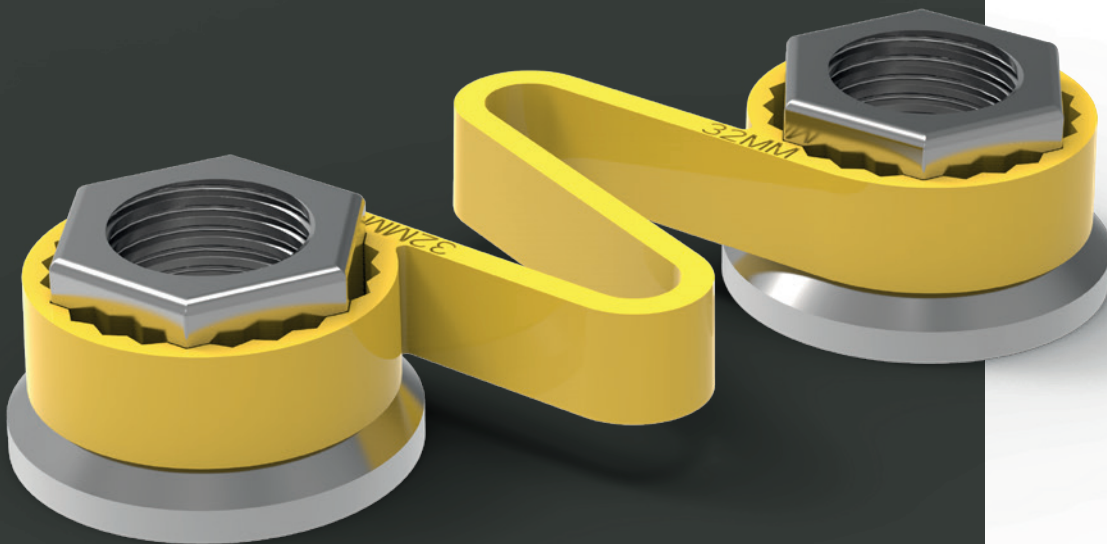

Checklink®

Checklink® è un indicatore di serraggio per dado della ruota con una funzione di ritenuta.

Colore	Misure (mm)
Giallo Fluo	17
	18
Rosso	19
	20
	21
Giallo Solido	22
	23
	24
Verde	25
	26
	27
Arancione	28
	29
	30
Blu	31
	32
	33
Grigio Oliva	34
	35
	36
Nero	37
	38
Grigio Argento	39
	40
	41
Bianco	42
	43
	44
	45
	46
	47
	48
	49
	50

Checklink®

Prodotto: Checklink® Giallo 21mm

Codice prodotto: CLY21

Funzione: Checklink® combina un indicatore di serraggio per dadi della ruota allentati e un dispositivo di ritenuta, per indicare il possibile allentamento dei dadi delle ruote e per aiutarli a mantenerli in posizione. Lo scioglimento dell'indicatore indica eventuali problemi di surriscaldamento della zona dadi.

Materiale: Al fine di garantire la qualità e l'affidabilità del prodotto come indicatore di surriscaldamento utilizziamo polimeri vergini di alta qualità.

Temperatura di fusione:

125°C/257°F (versione standard)

Misure: Tutte le misure sono calcolate come la distanza tra le facce parallele del dado (in mm). Le misure disponibili sono riportate nella prima pagina.

Colore: Altri colori sono disponibili in base alla quantità richiesta.