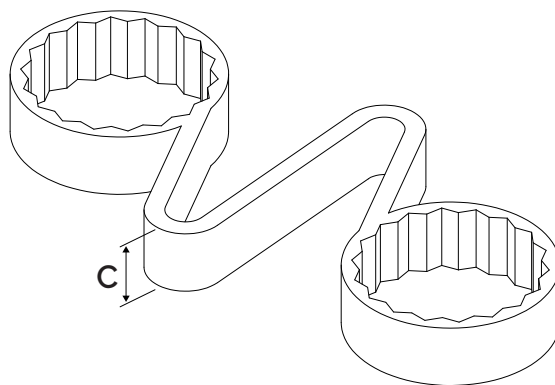

Checklink®

Checklink® è un indicatore di serraggio per dado della ruota con una funzione di ritenuta.

Colore	Misure (mm)
Giallo Fluo	17
	18
Rosso	19
	20
	21
Giallo Solido	22
	23
	24
Verde	25
	26
	27
Arancione	28
	29
	30
Blu	31
	32
	33
Grigio Oliva	34
	35
	36
Nero	37
	38
Grigio Argento	39
	40
	41
Bianco	42
	43
	44
	45
	46
	47
	48
	49
	50

Checklink®

Prodotto: Checklink® Giallo 21mm

Codice prodotto: CLY21

Funzione: Checklink® combina un indicatore di serraggio per dadi della ruota allentati e un dispositivo di ritenuta, per indicare il possibile allentamento dei dadi delle ruote e per aiutarli a mantenerli in posizione. Lo scioglimento dell'indicatore indica eventuali problemi di surriscaldamento della zona dadi.

Misure: Tutte le misure sono calcolate come la distanza tra le facce parallele del dado (in mm). Le misure disponibili sono riportate nella prima pagina.

Colore: Altri colori sono disponibili in base alla quantità richiesta.

Specifiche:

A = 28.5 mm

B = 61.5 mm

C = 14.5 mm

LE SPECIFICHE SONO VALIDE PER TUTTI I COLORI IN QUESTA MISURA

LEADER GLOBALI NELLA SICUREZZA DELLE RUOTE

Tel: +44 (0)1524 271 200
 info@checkpoint-safety.com
 www.checkpoint-safety.it