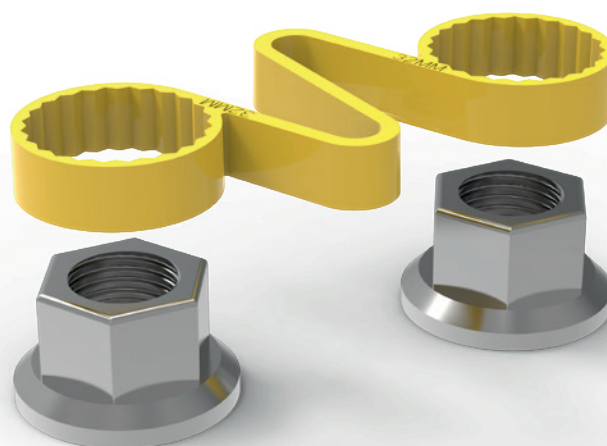

Checklink®

Prodotto: Checklink® Giallo 21mm

Codice prodotto: CLY21

Funzione: Checklink® combina un indicatore di serraggio per dadi della ruota allentati e un dispositivo di ritenuta, per indicare il possibile allentamento dei dadi delle ruote e per aiutarli a mantenerli in posizione. Lo scioglimento dell'indicatore indica eventuali problemi di surriscaldamento della zona dadi.

Misure: Tutte le misure sono calcolate come la distanza tra le facce parallele del dado (in mm). Le misure disponibili sono riportate nella prima pagina.

Colore: Altri colori sono disponibili in base alla quantità richiesta.

Specifiche:

A = 28.5 mm

B = 61.5 mm

C = 14.5 mm

LE SPECIFICHE SONO VALIDE PER TUTTI I COLORI IN QUESTA MISURA

LEADER GLOBALI NELLA SICUREZZA DELLE RUOTE

Tel: +44 (0)1524 271 200
 info@checkpoint-safety.com
 www.checkpoint-safety.it