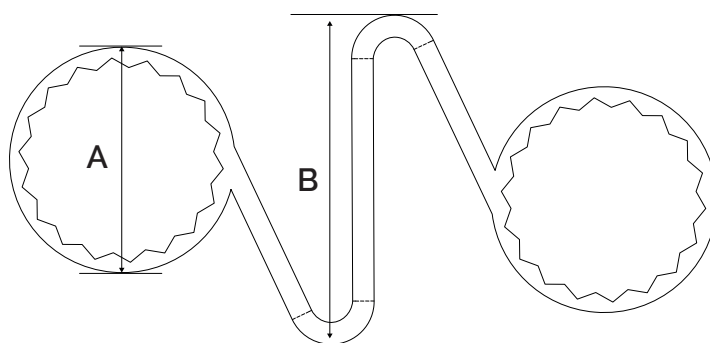

Checklink®

Checklink® è un indicatore di serraggio per dado della ruota con una funzione di ritenuta.

Colore	Misure (mm)
Giallo Fluo	17
	18
Rosso	19
	20
	21
Giallo Solido	22
	23
	24
Verde	25
	26
	27
Arancione	28
	29
	30
Blu	31
	32
	33
Grigio Oliva	34
	35
	36
Nero	37
	38
Grigio Argento	39
	40
	41
Bianco	42
	43
	44
	45
	46
	47
	48
	49
	50

Checklink®

Prodotto: Checklink® Giallo 21mm

Codice prodotto: CLY21

Funzione: Checklink® combina un indicatore di serraggio per dadi della ruota allentati e un dispositivo di ritenuta, per indicare il possibile allentamento dei dadi delle ruote e per aiutarli a mantenerli in posizione. Lo scioglimento dell'indicatore indica eventuali problemi di surriscaldamento della zona dadi.

Misure: Tutte le misure sono calcolate come la distanza tra le facce parallele del dado (in mm). Le misure disponibili sono riportate nella prima pagina.

Colore: Altri colori sono disponibili in base alla quantità richiesta.

Specifiche:

A = 28.5 mm

B = 61.5 mm

C = 14.5 mm

LE SPECIFICHE SONO VALIDE PER TUTTI I COLORI IN QUESTA MISURA

LEADER GLOBALI NELLA SICUREZZA DELLE RUOTE

Tel: +44 (0)1524 271 200
 info@checkpoint-safety.com
 www.checkpoint-safety.it