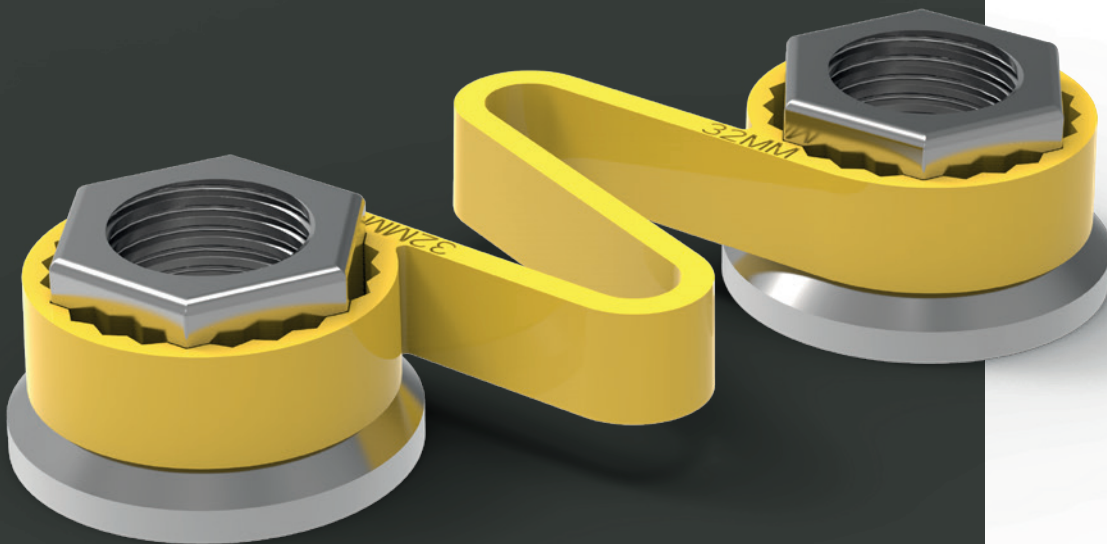

Checklink®

Checklink® è un indicatore di serraggio per dado della ruota con una funzione di ritenuta.

INDICATORE
E RITENUTA

Colore	Misure (mm)
Giallo Fluo	17
	18
	19
Rosso	20
	21
Giallo Solido	22
	23
	24
Verde	25
	26
	27
Arancione	28
	29
	30
Blu	31
	32
	33
Grigio Oliva	34
	35
	36
Nero	37
	38
Grigio Argento	39
	40
	41
Bianco	42
	43
	44
	45
	46
	47
	48
	49
	50

Checklink®

Prodotto: Checklink® Giallo 22mm

Codice prodotto: CLY22

Funzione: Checklink® combina un indicatore di serraggio per dadi della ruota allentati e un dispositivo di ritenuta, per indicare il possibile allentamento dei dadi delle ruote e per aiutarli a mantenerli in posizione. Lo scioglimento dell'indicatore indica eventuali problemi di surriscaldamento della zona dadi.

Materiale: Al fine di garantire la qualità e l'affidabilità del prodotto come indicatore di surriscaldamento utilizziamo polimeri vergini di alta qualità.

Temperatura di fusione:

125°C/257°F (versione standard)

Misure: Tutte le misure sono calcolate come la distanza tra le facce parallele del dado (in mm). Le misure disponibili sono riportate nella prima pagina.

Colore: Altri colori sono disponibili in base alla quantità richiesta.