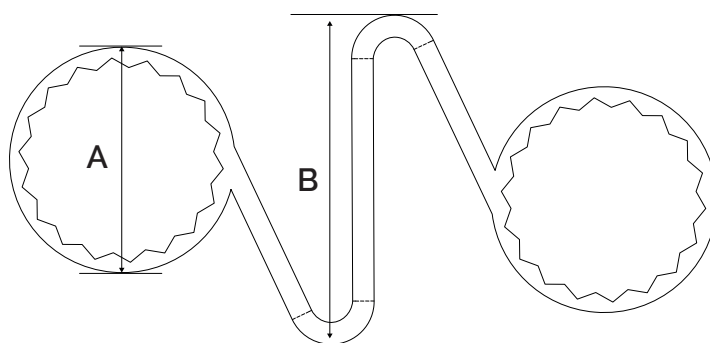

Checklink®

Checklink® è un indicatore di serraggio per dado della ruota con una funzione di ritenuta.

INDICATORE
E RITENUTA

Colore	Misure (mm)
Giallo Fluo	17
	18
	19
Rosso	20
	21
Giallo Solido	22
	23
	24
Verde	25
	26
	27
Arancione	28
	29
	30
Blu	31
	32
	33
Grigio Oliva	34
	35
	36
Nero	37
	38
Grigio Argento	39
	40
	41
Bianco	42
	43
	44
	45
	46
	47
	48
	49
	50

Checklink®

Prodotto: Checklink® Giallo 22mm

Codice prodotto: CLY22

Funzione: Checklink® combina un indicatore di serraggio per dadi della ruota allentati e un dispositivo di ritenuta, per indicare il possibile allentamento dei dadi delle ruote e per aiutarli a mantenerli in posizione. Lo scioglimento dell'indicatore indica eventuali problemi di surriscaldamento della zona dadi.

Misure: Tutte le misure sono calcolate come la distanza tra le facce parallele del dado (in mm). Le misure disponibili sono riportate nella prima pagina.

Colore: Altri colori sono disponibili in base alla quantità richiesta.

Specifiche:

A = 29 mm

B = 58 mm

C = 10.5 mm

LE SPECIFICHE SONO VALIDE PER TUTTI I COLORI IN QUESTA MISURA

LEADER GLOBALI NELLA SICUREZZA DELLE RUOTE

Tel: +44 (0)1524 271 200
 info@checkpoint-safety.com
 www.checkpoint-safety.it