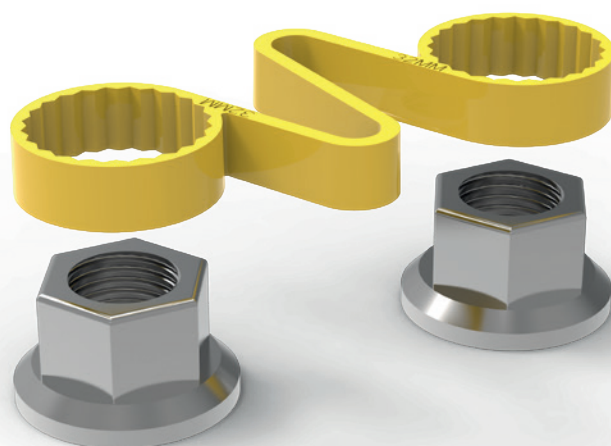

Checklink®

Prodotto: Checklink® Giallo 22mm

Codice prodotto: CLY22

Funzione: Checklink® combina un indicatore di serraggio per dadi della ruota allentati e un dispositivo di ritenuta, per indicare il possibile allentamento dei dadi delle ruote e per aiutarli a mantenerli in posizione. Lo scioglimento dell'indicatore indica eventuali problemi di surriscaldamento della zona dadi.

Misure: Tutte le misure sono calcolate come la distanza tra le facce parallele del dado (in mm). Le misure disponibili sono riportate nella prima pagina.

Colore: Altri colori sono disponibili in base alla quantità richiesta.

Specifiche:

A = 29 mm

B = 58 mm

C = 10.5 mm

LE SPECIFICHE SONO VALIDE PER TUTTI I COLORI IN QUESTA MISURA

LEADER GLOBALI NELLA SICUREZZA DELLE RUOTE

Tel: +44 (0)1524 271 200
 info@checkpoint-safety.com
 www.checkpoint-safety.it