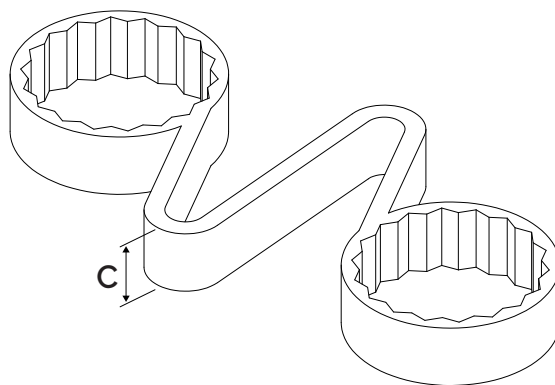

Checklink®

Checklink® è un indicatore di serraggio per dado della ruota con una funzione di ritenuta.

INDICATORE
E RITENUTA

Colore	Misure (mm)
Giallo Fluo	17
	18
	19
Rosso	20
	21
Giallo Solido	22
	23
	24
Verde	25
	26
	27
Arancione	28
	29
	30
Blu	31
	32
	33
Grigio Oliva	34
	35
	36
Nero	37
	38
Grigio Argento	39
	40
	41
Bianco	42
	43
	44
	45
	46
	47
	48
	49
	50

Checklink®

Prodotto: Checklink® Giallo 22mm

Codice prodotto: CLY22

Funzione: Checklink® combina un indicatore di serraggio per dadi della ruota allentati e un dispositivo di ritenuta, per indicare il possibile allentamento dei dadi delle ruote e per aiutarli a mantenerli in posizione. Lo scioglimento dell'indicatore indica eventuali problemi di surriscaldamento della zona dadi.

Misure: Tutte le misure sono calcolate come la distanza tra le facce parallele del dado (in mm). Le misure disponibili sono riportate nella prima pagina.

Colore: Altri colori sono disponibili in base alla quantità richiesta.

Specifiche:

A = 29 mm

B = 58 mm

C = 10.5 mm

LE SPECIFICHE SONO VALIDE PER TUTTI I COLORI IN QUESTA MISURA

LEADER GLOBALI NELLA SICUREZZA DELLE RUOTE

Tel: +44 (0)1524 271 200
 info@checkpoint-safety.com
 www.checkpoint-safety.it