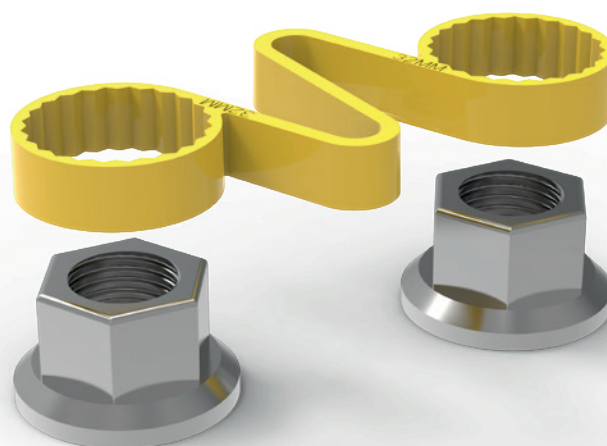

Checklink®

Prodotto: Checklink® Giallo 27mm

Codice prodotto: CLY27

Funzione: Checklink® combina un indicatore di serraggio per dadi della ruota allentati e un dispositivo di ritenuta, per indicare il possibile allentamento dei dadi delle ruote e per aiutarli a mantenerli in posizione. Lo scioglimento dell'indicatore indica eventuali problemi di surriscaldamento della zona dadi.

Misure: Tutte le misure sono calcolate come la distanza tra le facce parallele del dado (in mm). Le misure disponibili sono riportate nella prima pagina.

Colore: Altri colori sono disponibili in base alla quantità richiesta.

Specifiche:

A = 35 mm

B = 58.5 mm

C = 10.5 mm

LE SPECIFICHE SONO VALIDE PER TUTTI I COLORI IN QUESTA MISURA

LEADER GLOBALI NELLA SICUREZZA DELLE RUOTE

Tel: +44 (0)1524 271 200
 info@checkpoint-safety.com
 www.checkpoint-safety.it