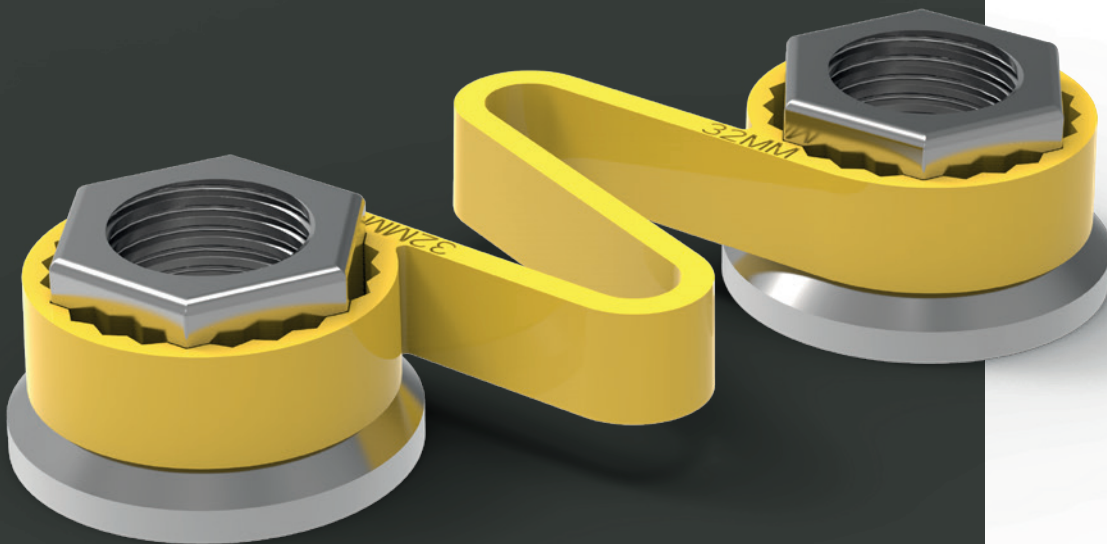

Checklink®

Checklink® è un indicatore di serraggio per dado della ruota con una funzione di ritenuta.

Colore	Misure (mm)
Giallo Fluo	17
	18
	19
Rosso	20
	21
Giallo Solido	22
	23
	24
Verde	25
	26
	27
Arancione	28
	29
	30
Blu	31
	32
	33
Grigio Oliva	34
	35
	36
Nero	37
	38
Grigio Argento	39
	40
	41
Bianco	42
	43
	44
	45
	46
	47
	48
	49
	50

Checklink®

Prodotto: Checklink® Giallo 27mm

Codice prodotto: CLY27

Funzione: Checklink® combina un indicatore di serraggio per dadi della ruota allentati e un dispositivo di ritenuta, per indicare il possibile allentamento dei dadi delle ruote e per aiutarli a mantenerli in posizione. Lo scioglimento dell'indicatore indica eventuali problemi di surriscaldamento della zona dadi.

Materiale: Al fine di garantire la qualità e l'affidabilità del prodotto come indicatore di surriscaldamento utilizziamo polimeri vergini di alta qualità.

Temperatura di fusione:

125°C/257°F (versione standard)

Misure: Tutte le misure sono calcolate come la distanza tra le facce parallele del dado (in mm). Le misure disponibili sono riportate nella prima pagina.

Colore: Altri colori sono disponibili in base alla quantità richiesta.