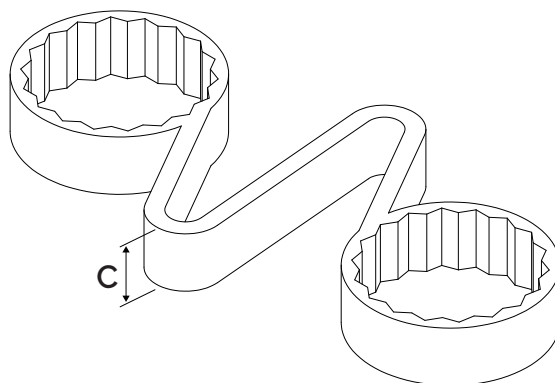

Checklink®

Checklink® è un indicatore di serraggio per dado della ruota con una funzione di ritenuta.

Colore	Misure (mm)
Giallo Fluo	17
	18
	19
Rosso	20
	21
Giallo Solido	22
	23
	24
Verde	25
	26
	27
Arancione	28
	29
	30
Blu	31
	32
	33
Grigio Oliva	34
	35
	36
Nero	37
	38
Grigio Argento	39
	40
	41
Bianco	42
	43
	44
	45
	46
	47
	48
	49
	50

Checklink®

Prodotto: Checklink® Giallo 27mm

Codice prodotto: CLY27

Funzione: Checklink® combina un indicatore di serraggio per dadi della ruota allentati e un dispositivo di ritenuta, per indicare il possibile allentamento dei dadi delle ruote e per aiutarli a mantenerli in posizione. Lo scioglimento dell'indicatore indica eventuali problemi di surriscaldamento della zona dadi.

Misure: Tutte le misure sono calcolate come la distanza tra le facce parallele del dado (in mm). Le misure disponibili sono riportate nella prima pagina.

Colore: Altri colori sono disponibili in base alla quantità richiesta.