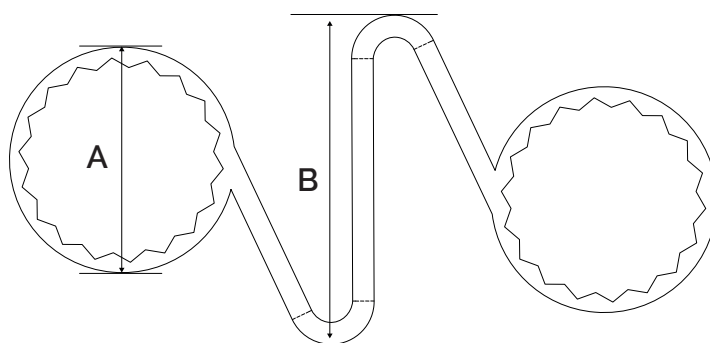

Checklink®

Checklink® è un indicatore di serraggio per dado della ruota con una funzione di ritenuta.

Colore	Misure (mm)
Giallo Fluo	17
	18
	19
Rosso	20
	21
Giallo Solido	22
	23
	24
Verde	25
	26
	27
Arancione	28
	29
	30
Blu	31
	32
	33
Grigio Oliva	34
	35
	36
Nero	37
	38
Grigio Argento	39
	40
	41
Bianco	42
	43
	44
	45
	46
	47
	48
	49
	50

Checklink®

Prodotto: Checklink® Giallo 27mm

Codice prodotto: CLY27

Funzione: Checklink® combina un indicatore di serraggio per dadi della ruota allentati e un dispositivo di ritenuta, per indicare il possibile allentamento dei dadi delle ruote e per aiutarli a mantenerli in posizione. Lo scioglimento dell'indicatore indica eventuali problemi di surriscaldamento della zona dadi.

Misure: Tutte le misure sono calcolate come la distanza tra le facce parallele del dado (in mm). Le misure disponibili sono riportate nella prima pagina.

Colore: Altri colori sono disponibili in base alla quantità richiesta.