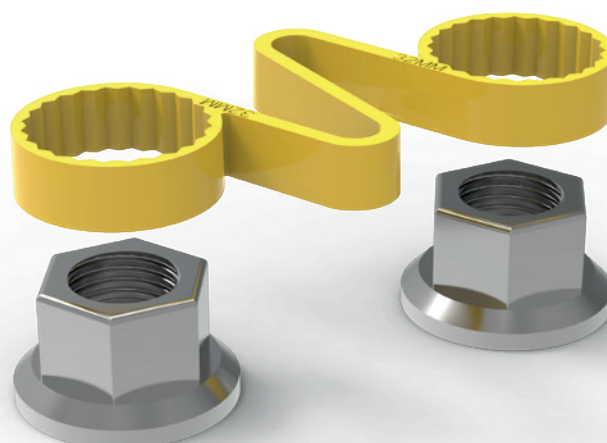

Specifiche:

A = 36 mm

B = 50.5 mm

C = 10.5 mm