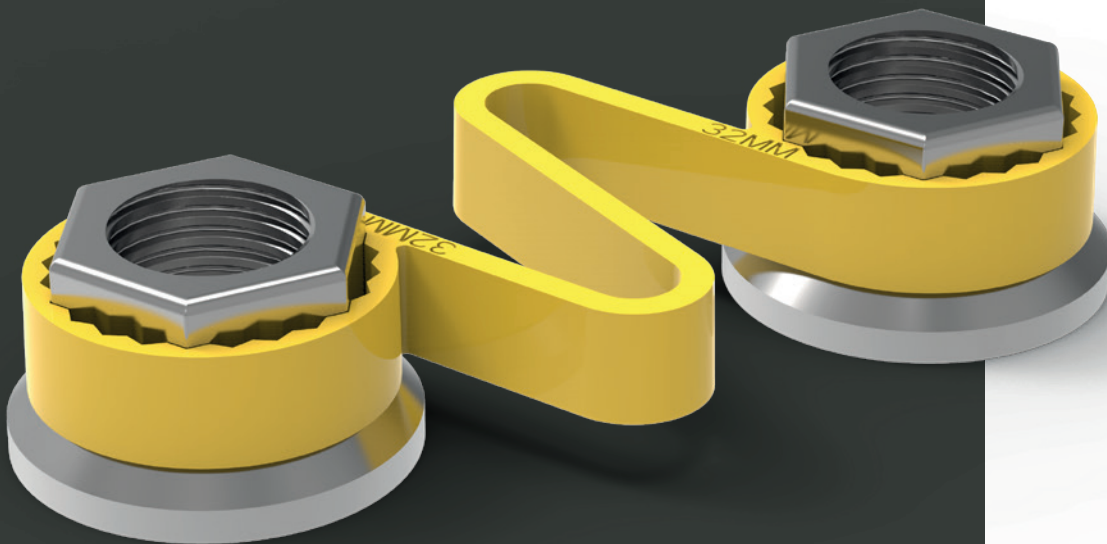

Checklink®

Checklink® è un indicatore di serraggio per dado della ruota con una funzione di ritenuta.

INDICATORE
E RITENUTA

DISPONIBILE

Colore	Misure (mm)
Giallo Fluo	17
	18
Rosso	19
	20
	21
Giallo Solido	22
	23
	24
Verde	25
	26
	27
Arancione	28
	29
	30
Blu	31
	32
	33
Grigio Oliva	34
	35
	36
Nero	37
	38
Grigio Argento	39
	40
	41
Bianco	42
	43
	44
	45
	46
	47
	48
	49
	50

Checklink®

Prodotto: Checklink® Giallo 28mm

Codice prodotto: CLY28

Funzione: Checklink® combina un indicatore di serraggio per dadi della ruota allentati e un dispositivo di ritenuta, per indicare il possibile allentamento dei dadi delle ruote e per aiutarli a mantenerli in posizione. Lo scioglimento dell'indicatore indica eventuali problemi di surriscaldamento della zona dadi.

Materiale: Al fine di garantire la qualità e l'affidabilità del prodotto come indicatore di surriscaldamento utilizziamo polimeri vergini di alta qualità.

Temperatura di fusione:

125°C/257°F (versione standard)

Misure: Tutte le misure sono calcolate come la distanza tra le facce parallele del dado (in mm). Le misure disponibili sono riportate nella prima pagina.

Colore: Altri colori sono disponibili in base alla quantità richiesta.