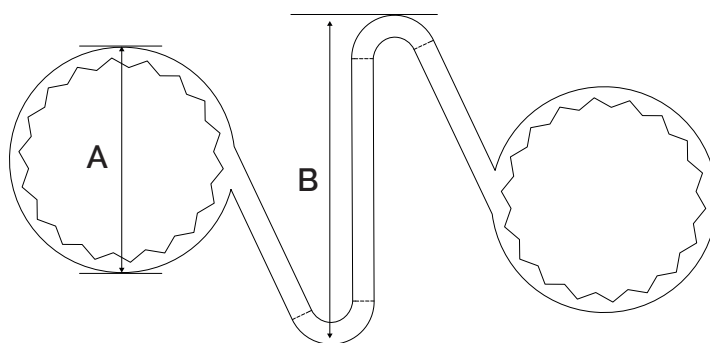

Checklink®

Checklink® è un indicatore di serraggio per dado della ruota con una funzione di ritenuta.

INDICATORE
E RITENUTA

DISPONIBILE

Colore	Misure (mm)
Giallo Fluo	17
	18
Rosso	19
	20
	21
Giallo Solido	22
	23
	24
Verde	25
	26
	27
Arancione	28
	29
	30
Blu	31
	32
	33
Grigio Oliva	34
	35
	36
Nero	37
	38
Grigio Argento	39
	40
	41
Bianco	42
	43
	44
	45
	46
	47
	48
	49
	50

Checklink®

Prodotto: Checklink® Giallo 28mm

Codice prodotto: CLY28

Funzione: Checklink® combina un indicatore di serraggio per dadi della ruota allentati e un dispositivo di ritenuta, per indicare il possibile allentamento dei dadi delle ruote e per aiutarli a mantenerli in posizione. Lo scioglimento dell'indicatore indica eventuali problemi di surriscaldamento della zona dadi.

Misure: Tutte le misure sono calcolate come la distanza tra le facce parallele del dado (in mm). Le misure disponibili sono riportate nella prima pagina.

Colore: Altri colori sono disponibili in base alla quantità richiesta.