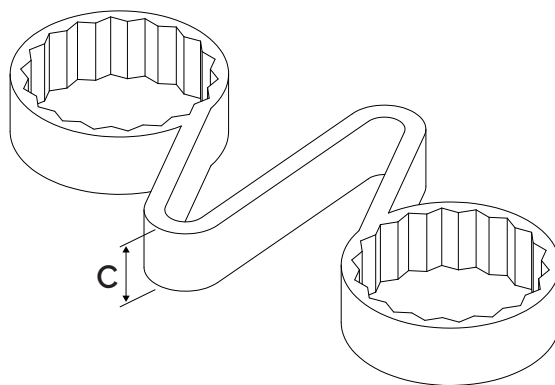

Checklink®

Checklink® è un indicatore di serraggio per dado della ruota con una funzione di ritenuta.

INDICATORE
E RITENUTA

DISPONIBILE

Colore	Misure (mm)
Giallo Fluo	17
	18
Rosso	19
	20
	21
Giallo Solido	22
	23
	24
Verde	25
	26
	27
Arancione	28
	29
	30
Blu	31
	32
	33
Grigio Oliva	34
	35
	36
Nero	37
	38
Grigio Argento	39
	40
	41
Bianco	42
	43
	44
	45
	46
	47
	48
	49
	50

Checklink®

Prodotto: Checklink® Giallo 28mm

Codice prodotto: CLY28

Funzione: Checklink® combina un indicatore di serraggio per dadi della ruota allentati e un dispositivo di ritenuta, per indicare il possibile allentamento dei dadi delle ruote e per aiutarli a mantenerli in posizione. Lo scioglimento dell'indicatore indica eventuali problemi di surriscaldamento della zona dadi.

Misure: Tutte le misure sono calcolate come la distanza tra le facce parallele del dado (in mm). Le misure disponibili sono riportate nella prima pagina.

Colore: Altri colori sono disponibili in base alla quantità richiesta.