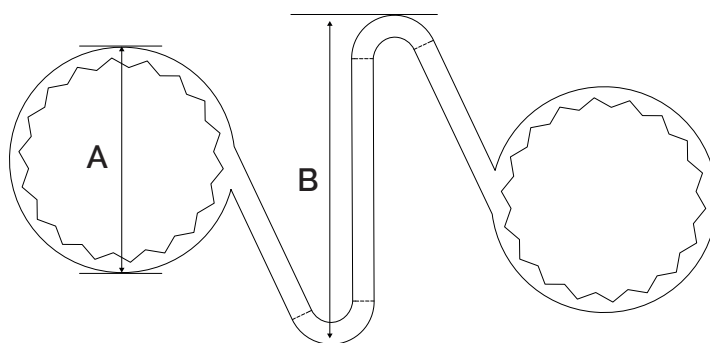

Checklink®

Checklink® è un indicatore di serraggio per dado della ruota con una funzione di ritenuta.

INDICATORE
E RITENUTA

Colore	Misure (mm)
Giallo Fluo	17
	18
Rosso	19
	20
	21
Giallo Solido	22
	23
	24
Verde	25
	26
	27
Arancione	28
	29
	30
Blu	31
	32
	33
Grigio Oliva	34
	35
	36
Nero	37
	38
Grigio Argento	39
	40
	41
Bianco	42
	43
	44
	45
	46
	47
	48
	49
	50

Checklink®

Prodotto: Checklink® Giallo 30mm
Codice prodotto: CLY30

Funzione: Checklink® combina un indicatore di serraggio per dadi della ruota allentati e un dispositivo di ritenuta, per indicare il possibile allentamento dei dadi delle ruote e per aiutarli a mantenerli in posizione. Lo scioglimento dell'indicatore indica eventuali problemi di surriscaldamento della zona dadi.

Misure: Tutte le misure sono calcolate come la distanza tra le facce parallele del dado (in mm). Le misure disponibili sono riportate nella prima pagina.

Colore: Altri colori sono disponibili in base alla quantità richiesta.