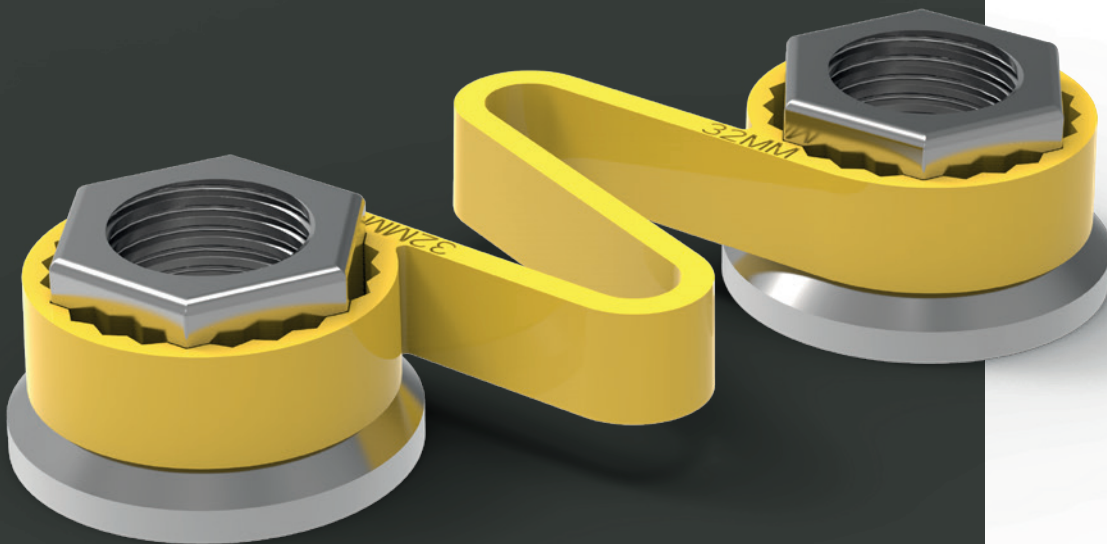

Checklink®

Checklink® è un indicatore di serraggio per dado della ruota con una funzione di ritenuta.

INDICATORE
E RITENUTA

Colore	Misure (mm)
Giallo Fluo	17
	18
Rosso	19
	20
	21
Giallo Solido	22
	23
	24
Verde	25
	26
	27
Arancione	28
	29
	30
Blu	31
	32
	33
Grigio Oliva	34
	35
	36
Nero	37
	38
Grigio Argento	39
	40
	41
Bianco	42
	43
	44
	45
	46
	47
	48
	49
	50

Checklink®

Prodotto: Checklink® Giallo 30mm
Codice prodotto: CLY30

Funzione: Checklink® combina un indicatore di serraggio per dadi della ruota allentati e un dispositivo di ritenuta, per indicare il possibile allentamento dei dadi delle ruote e per aiutarli a mantenerli in posizione. Lo scioglimento dell'indicatore indica eventuali problemi di surriscaldamento della zona dadi.

Applicazione: Principalmente per veicoli commerciali come camion, autobus, macchinari agricoli, veicoli per il trasporto di merci pericolose, ecc. Viene utilizzato laddove gli organi di fissaggio critici per la sicurezza possono allentarsi a causa di forti vibrazioni e necessitano di dispositivi di ritenuta.

Misure: Tutte le misure sono calcolate come la distanza tra le facce parallele del dado (in mm). Le misure disponibili sono riportate nella prima pagina.

Colore: Altri colori sono disponibili in base alla quantità richiesta.