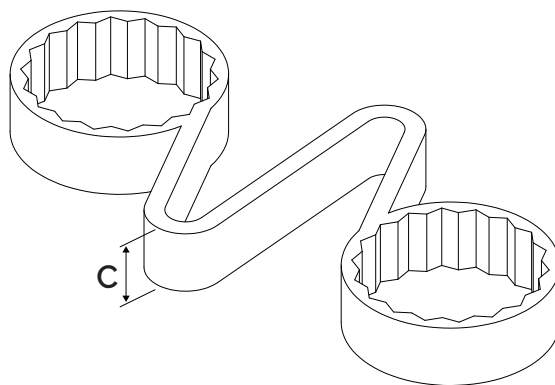

Checklink®

Checklink® è un indicatore di serraggio per dado della ruota con una funzione di ritenuta.

INDICATORE
E RITENUTA

Colore	Misure (mm)
Giallo Fluo	17
	18
Rosso	19
	20
	21
Giallo Solido	22
	23
	24
Verde	25
	26
	27
Arancione	28
	29
	30
Blu	31
	32
	33
Grigio Oliva	34
	35
	36
Nero	37
	38
Grigio Argento	39
	40
	41
Bianco	42
	43
	44
	45
	46
	47
	48
	49
	50

Checklink®

Prodotto: Checklink® Giallo 30mm
Codice prodotto: CLY30

Funzione: Checklink® combina un indicatore di serraggio per dadi della ruota allentati e un dispositivo di ritenuta, per indicare il possibile allentamento dei dadi delle ruote e per aiutarli a mantenerli in posizione. Lo scioglimento dell'indicatore indica eventuali problemi di surriscaldamento della zona dadi.

Misure: Tutte le misure sono calcolate come la distanza tra le facce parallele del dado (in mm). Le misure disponibili sono riportate nella prima pagina.

Colore: Altri colori sono disponibili in base alla quantità richiesta.