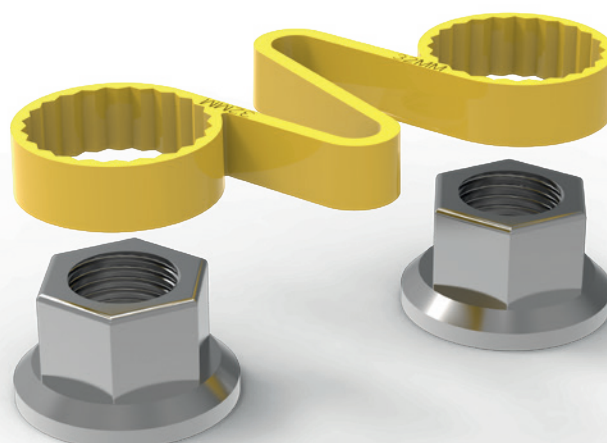

Specifiche:

A = 38 mm
B = 55 mm
C = 13 mm