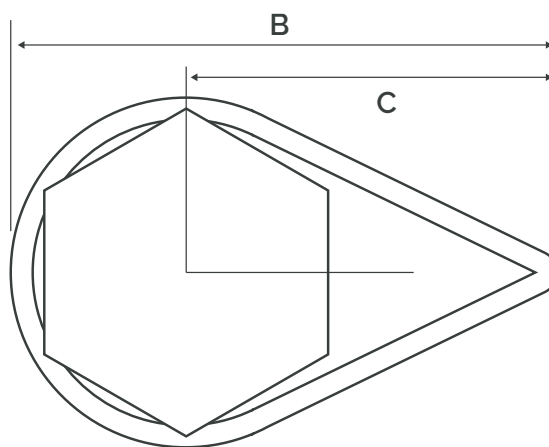

Vantaggi principali: Migliora la sicurezza degli organi di fissaggio della ruota. Consente controlli visivi rapidi e facili. Riduce i costi di manutenzione, risparmiando tempo e denaro.

Taglie: Tutte le misure sono calcolate come la distanza tra le facce parallele del dado (in mm). Le misure disponibili sono riportate nella prima pagina.

Colore: Altri colori sono disponibili in base alla quantità richiesta.

Specifiche:

A = 35 mm

B = 75 mm

C = 50 mm

LE SPECIFICHE SONO VALIDE PER TUTTI I COLORI IN QUESTA MISURA

LEADER GLOBALI NELLA SICUREZZA DELLE RUOTE