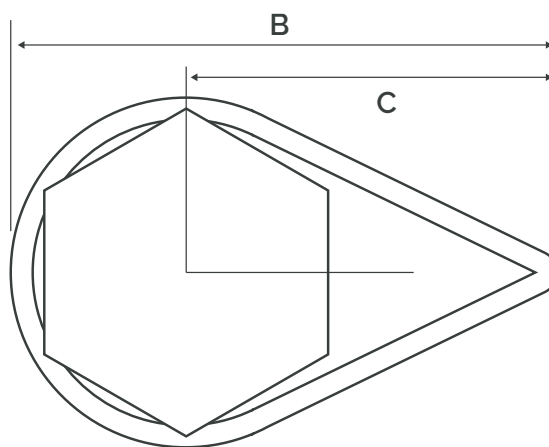

Vantaggi principali: Migliora la sicurezza degli organi di fissaggio della ruota. Consente controlli visivi rapidi e facili. Riduce i costi di manutenzione, risparmiando tempo e denaro.

Taglie: Tutte le misure sono calcolate come la distanza tra le facce parallele del dado (in mm). Le misure disponibili sono riportate nella prima pagina.

Colore: Altri colori sono disponibili in base alla quantità richiesta.

Specifiche:

A = 48 mm

B = 80 mm

C = 50 mm

LE SPECIFICHE SONO VALIDE PER TUTTI I COLORI IN QUESTA MISURA

LEADER GLOBALI NELLA SICUREZZA DELLE RUOTE