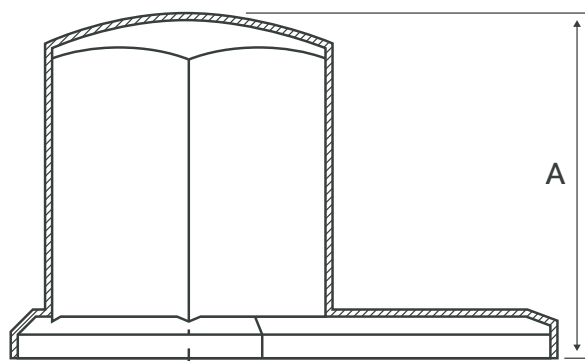

Colore: Altri colori sono disponibili in base alla quantità richiesta.

Specifiche:

A = 48 mm

B = 80 mm

C = 50 mm

LE SPECIFICHE SONO VALIDE PER TUTTI I COLORI IN QUESTA MISURA

LEADER GLOBALI NELLA SICUREZZA DELLE RUOTE