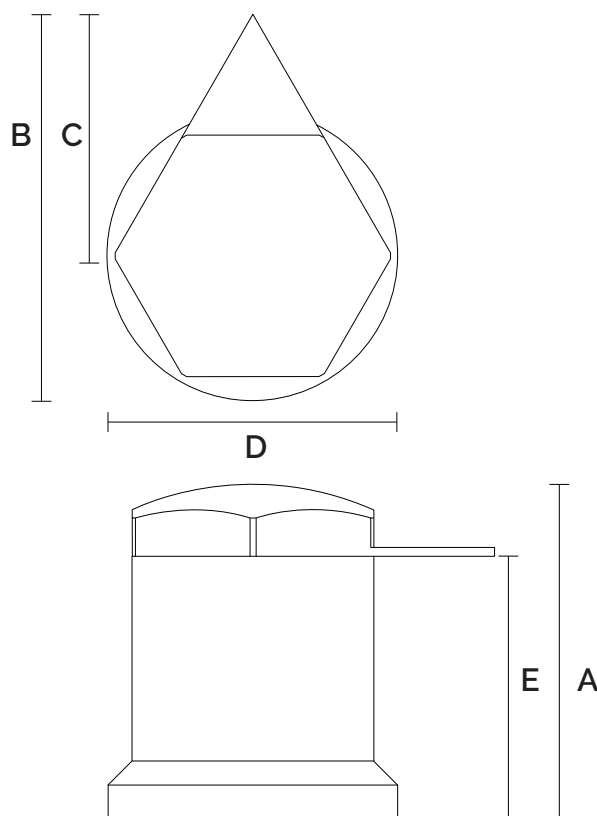

Vantaggi principali: Migliora la sicurezza dei raccordi a dado. Consente controlli visive e rapidi. Riduce i costi di manutenzione risparmiando tempo e denaro.

Taglie: Tutte le dimensioni sono misurate attraverso il piano del dado (in mm). Disponibile nelle taglie come mostrato in prima pagina.

LE SPECIFICHE SONO VALIDE PER TUTTI I COLORI IN QUESTA MISURA

Specifiche:

A = 58 mm

B = 69 mm

C = 50 mm

D = 49 mm

E = 44 mm

**LEADER GLOBALI NELLA
 SICUREZZA DELLE RUOTE**