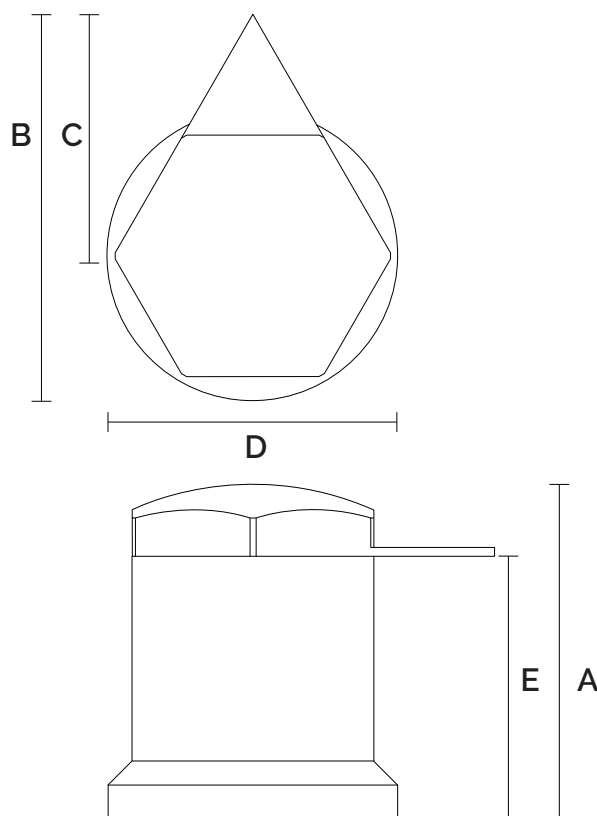

**Vantaggi principali:** Migliora la sicurezza dei raccordi a dado. Consente controlli visive e rapidi. Riduce i costi di manutenzione risparmiando tempo e denaro.

**Taglie:** Tutte le dimensioni sono misurate attraverso il piano del dado (in mm). Disponibile nelle taglie come mostrato in prima pagina.

## Specifiche:

A = 58 mm

B = 69 mm

C = 50 mm

D = 49 mm

E = 44 mm

**LEADER GLOBALI NELLA  
 SICUREZZA DELLE RUOTE**

Tel: +44 (0)1524 271 200  
 info@checkpoint-safety.com  
 www.checkpoint-safety.com