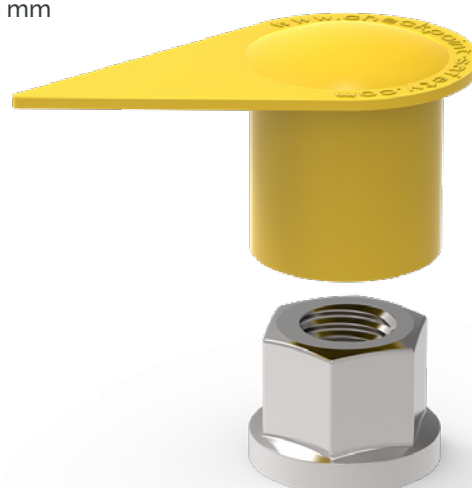

# Dustite LR®

Dustite LR® è un indicatore del dado ruota e un cappuccio protettivo allentati, che forniscono anche un'indicazione di surriscaldamento. La versione LR è progettata per ruote con cerchi.

Colore	Dimensione (mm)
Giallo Fluoro	17
	18
Rosso	19
	20
	21
Giallo	22
	23
	24
Verde	25
	26
	27
Arancione	28
	29
	30
Blu	31
	32
	33
Grigio Oliva	34
	35
	36
Nero	37
	38
Grigio Argento	39
	40
	41
Bianca	42
	43
	44
	45
	46
	47
	48
	49
	50

# Dustite LR®

**Prodotto:** Dustite LR® Giallo 30mm  
**Codice prodotto:** DTLRY30US

**Funzione:** Dustite LR® combina un indicatore di dado ruota allentato e un cappuccio protettivo, per indicare il movimento dei dadi ruota e proteggerli da elementi esterni come acqua, sporco, sali stradali e ruggine. Dustite LR® si scioglierà anche per indicare eventuali problemi di surriscaldamento. Questa versione è progettata specificamente per l'uso su ruote con bordi o anelli a gradino.

---

LE SPECIFICHE SONO VALIDE PER TUTTI I COLORI IN QUESTA MISURA

---

**Specifiche:**

- A = 36 mm
- B = 71 mm
- C = 50 mm
- D = 34 mm
- E = 32 mm

**LEADER GLOBALI NELLA  
 SICUREZZA DELLE RUOTE**

Tel: +44 (0)1524 271 200  
 info@checkpoint-safety.com  
 www.checkpoint-safety.com