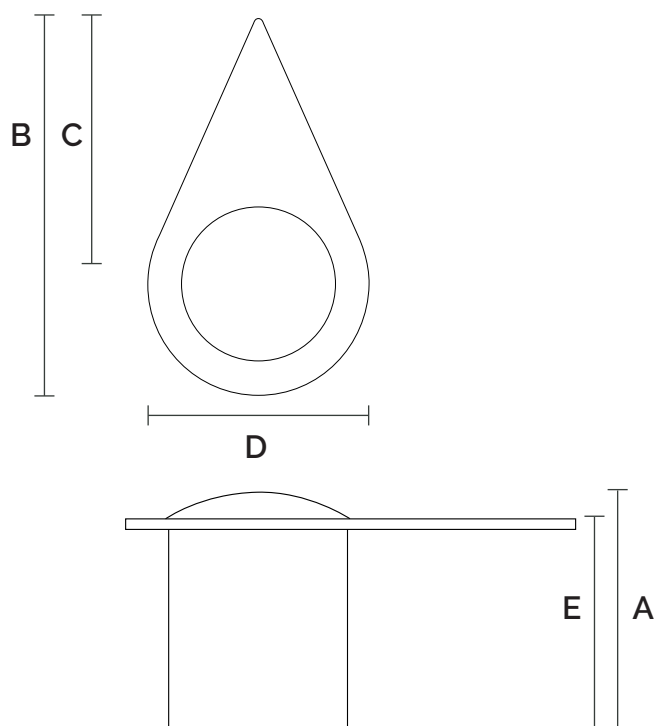

**Vantaggi principali:** Migliora la sicurezza dei raccordi a dado. Consente controlli visive e rapidi. Riduce i costi di manutenzione risparmiando tempo e denaro.

**Taglie:** Tutte le dimensioni sono misurate attraverso il piano del dado (in mm). Disponibile nelle taglie come mostrato in prima pagina.

---

LE SPECIFICHE SONO VALIDE PER TUTTI I COLORI IN QUESTA MISURA

---

**Specifiche:**

- A = 36 mm
- B = 71 mm
- C = 50 mm
- D = 34 mm
- E = 32 mm

**LEADER GLOBALI NELLA  
 SICUREZZA DELLE RUOTE**

Tel: +44 (0)1524 271 200  
 info@checkpoint-safety.com  
 www.checkpoint-safety.com